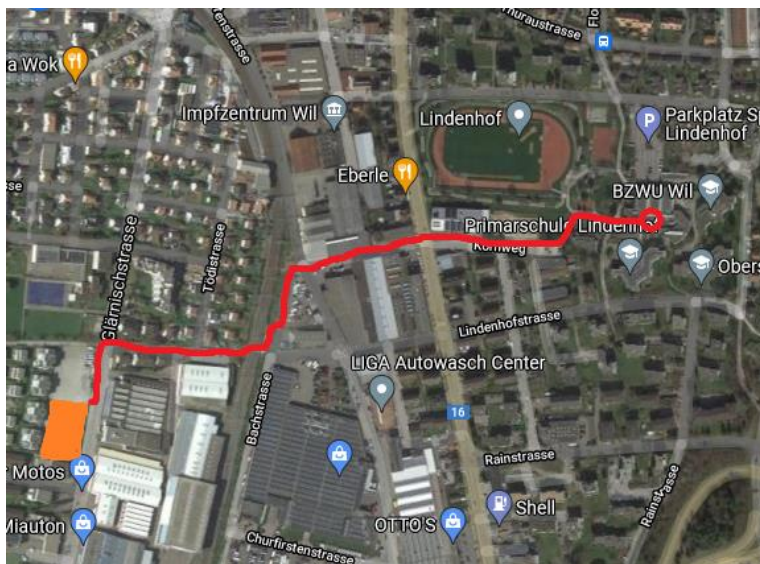

Anfahrt mit dem Auto

Sporthalle Lindenhof
Rotschürstrasse 17
9500 Wil

Anfahrt mit dem Bus

Bus 729, 732 oder 738 ab Wil, Bahnhof
bis Haltestelle „Wil, Lindenhof“

Parkplätze

- Parkplatz Lindenhof
(Rotschürstrasse 17, 9500 Wil)
- Parkplatz Kornweg
(Kornweg, 9500 Wil)
- Parkplatz Wertungsrichter
(Kornweg, 9500 Wil)

Die Wertungsrichterinnen und Wertungsrichter erhalten beim Parkplatz Kornweg (Kornweg, 9500 Wil) eine Parkkarte, damit sie kostenlos parkieren können.

Weitere kostenlose Parkplätze finden Sie beim Parkplatz „Glärnischstrasse“ (Glärnischstrasse 34, 9500 Wil). Die Gehzeit zur Sporthalle Lindenhof beträgt ca. 15 Minuten.

- Parkplatz Glärnischstrasse
(Glärnischstrasse 34, 9500 Wil)
- Gehweg Parkplatz
Glärnischstrasse zur
Sporthalle Lindenhof
ca. 15 Minuten