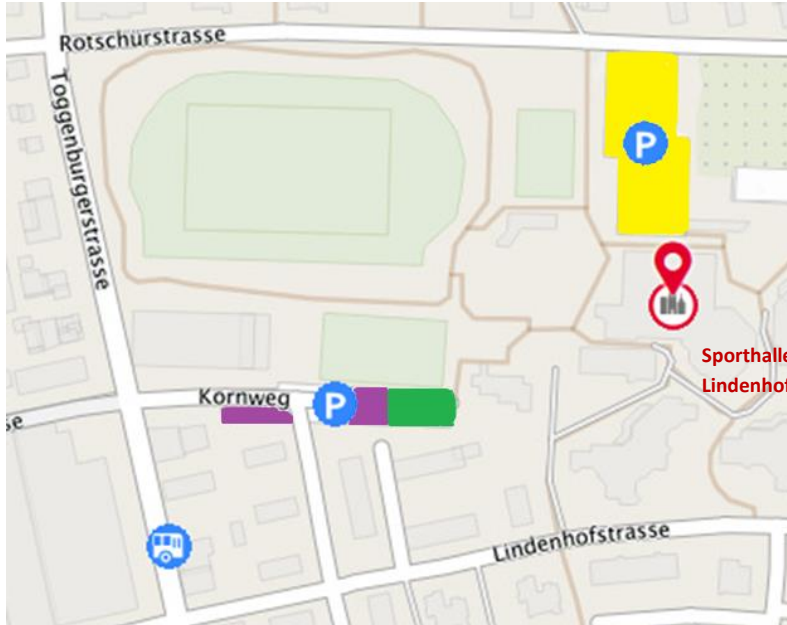

Anfahrt mit dem Auto

Sporthalle Lindenhof
Rotschürstrasse 17
9500 Wil

Anfahrt mit dem Bus

Bus 729, 732 oder 738 ab Wil, Bahnhof
bis Haltestelle „Wil, Lindenhof“

Parkplätze

- Parkplatz Lindenhof
(Rotschürstrasse 17, 9500 Wil)
- Parkplatz Kornweg
(Kornweg, 9500 Wil)
- Parkplatz Wertungsrichter
(Kornweg, 9500 Wil)

Die Wertungsrichterinnen und Wertungsrichter erhalten beim Parkplatz Kornweg (Kornweg, 9500 Wil) eine Parkkarte, damit sie kostenlos parkieren können.

Weitere kostenlose Parkplätze finden Sie beim Parkplatz „Glärnischstrasse“ (Glärnischstrasse 34, 9500 Wil). Die Gehzeit zur Sporthalle Lindenhof beträgt ca. 15 Minuten.

- Parkplatz Glärnischstrasse
(Glärnischstrasse 34, 9500 Wil)
- Gehweg Parkplatz
Glärnischstrasse zur
Sporthalle Lindenhof
ca. 15 Minuten